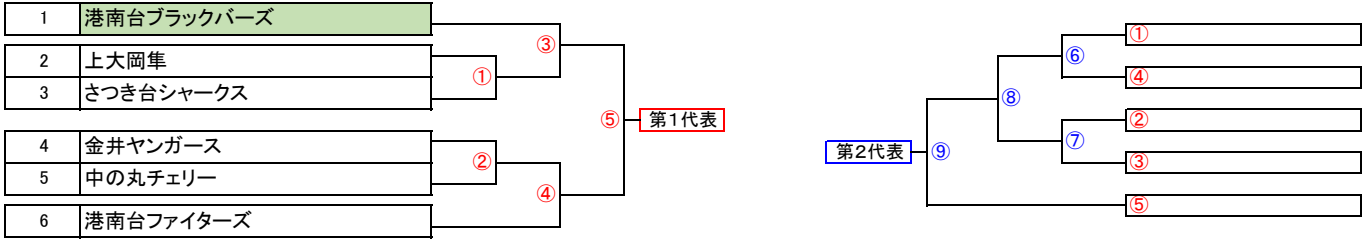

2019 第 86回 K B B L 大会 (春季) ブロック 戦 対 戦 表

[Aリーグ 22チーム]

取扱注意

第1ブロック (中学校予定地) ブロック長 西川 様

第2ブロック (子供甲子園) ブロック長 伊藤 様

第3ブロック (中学校予定地) ブロック長 西川 様

第4ブロック (日限山大公園) ブロック長 宮里

[Jrリーグ 16チーム]