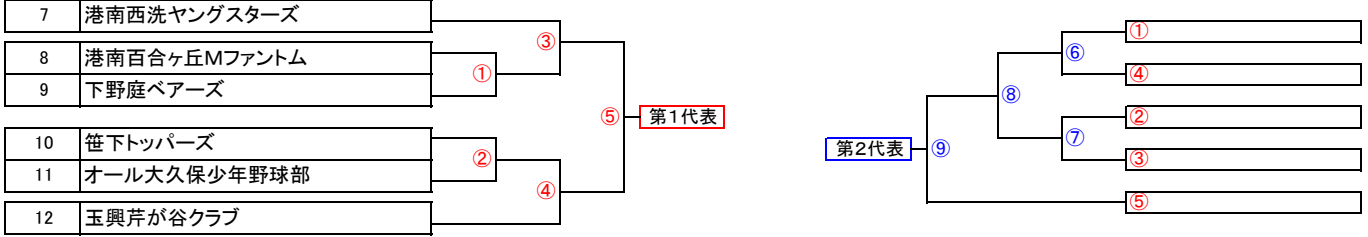

2019 第 86回 K B B L 大会 (春季) ブロック 戦 対 戦 表

[Aリーグ 22チーム]

取扱注意

第1ブロック (中学校予定地) ブロック長 西川 様

第2ブロック (子供甲子園) ブロック長 伊藤 様

第3ブロック (中学校予定地) ブロック長 西川 様

第4ブロック (日限山大公園) ブロック長 宮里

[Jrリーグ 16チーム]