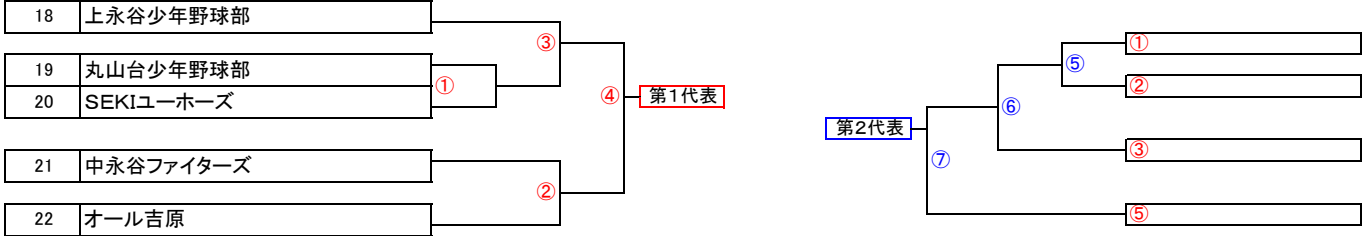

2019 第 86回 K B B L 大会 (春季) ブロック 戦 対 戦 表

[Aリーグ 22チーム]

取扱注意

第1ブロック (中学校予定地) ブロック長 西川 様

第2ブロック (子供甲子園) ブロック長 伊藤 様

第3ブロック (中学校予定地) ブロック長 西川 様

第4ブロック (日限山大公園) ブロック長 宮里

[Jrリーグ 16チーム]