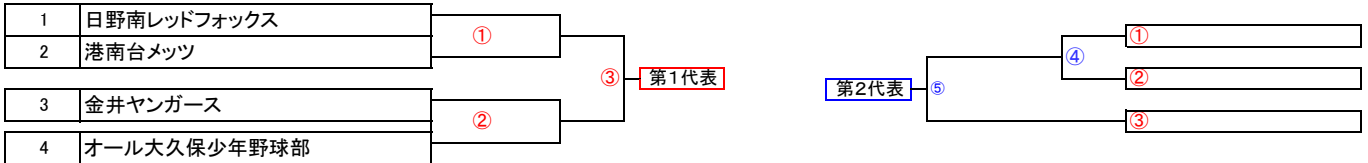

[Jrリーグ 16チーム]

第 1 ブロック (日野南小学校) ブロック長 吉田 様