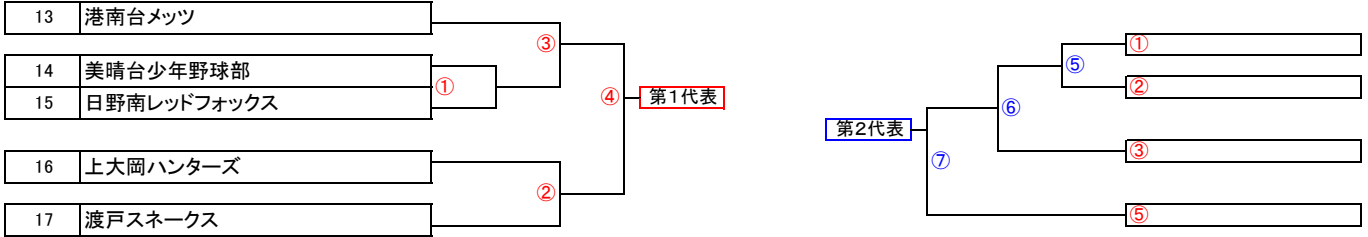

2019 第 86回 K B B L 大会 (春季) ブロック 戦 対 戦 表

[Aリーグ 22チーム]

取扱注意

第1ブロック (中学校予定地) ブロック長 西川 様

第2ブロック (子供甲子園) ブロック長 伊藤 様

第3ブロック (中学校予定地) ブロック長 西川 様

第4ブロック (日限山大公園) ブロック長 宮里

[Jrリーグ 16チーム]